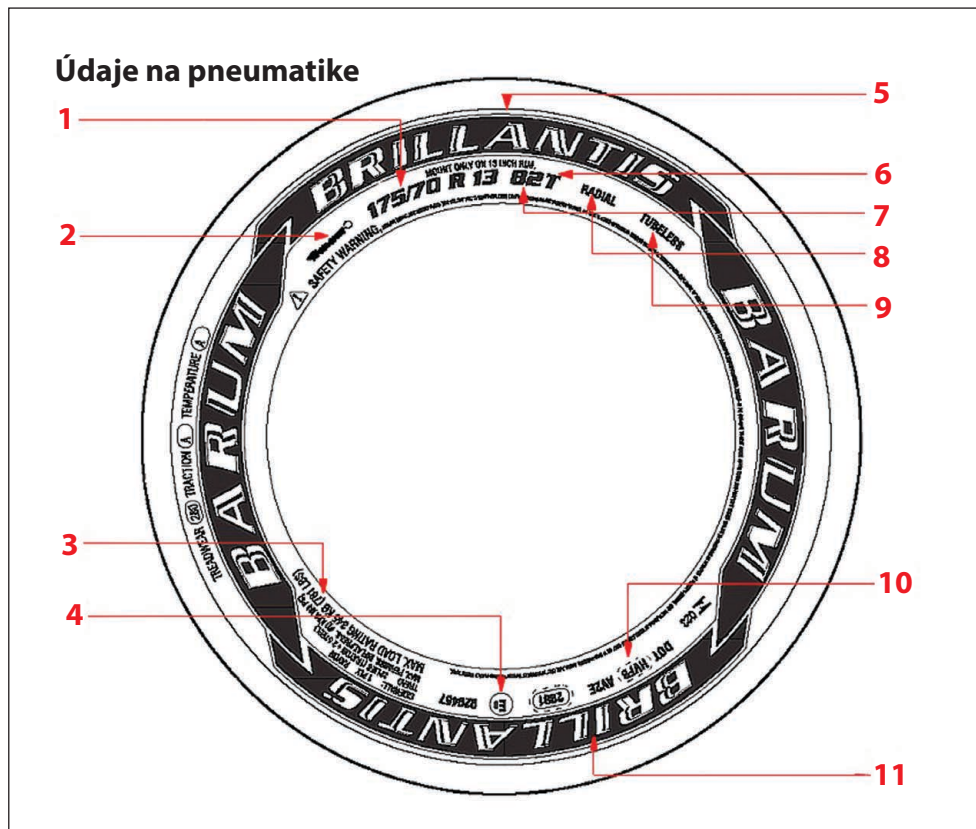

Legenda (na bočnici každého pláštá sa nachádzajú tieto údaje):

1. rozmer pneumatiky 175 (šírka v mm), 70 (profilové číslo), R (radiálna konštrukcia), 13 (priemer ráfika v palcoch)
2. názov výrobcu pneumatiky (logo)
3. bezpečnostné údaje o maximálnej záťaži a hustení
4. znak homologizácie pre Európu podľa ECE 30
5. názov dezénu pneumatiky (obchodné označenie)
6. index rýchlosti (max. povolená rýchlosť pri dodržaní správneho hustenia a záťaže)
7. index nosnosti (max. nosnosť pneumatiky pri správnom tlaku a pri maximálnej rýchlosti)
8. označenie koštrukcie kostry pláštá (radial, diagobal, bias)
9. označenie bezdušových pneumatík (nepriedušnosť zabezpečuje vnútorná vrstva butylovej gumy)
10. údaje o výrobcovi, rozmere a dátume výroby pneumatiky
11. názov dezénu pneumatiky (obchodné označenie)