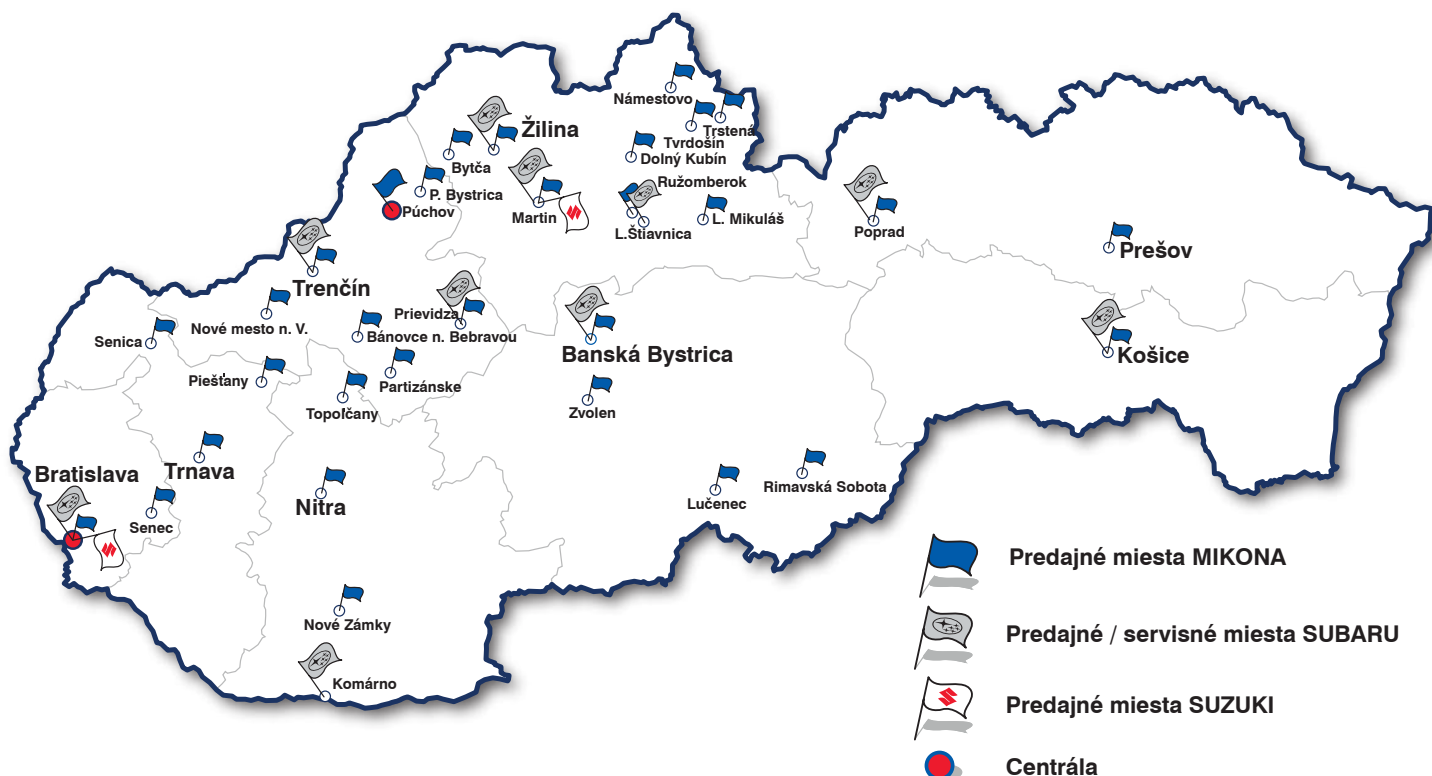

www.mikona.sk

MIKONA - Partneri

Prevádzka	Adresa	PSČ	Telefón	Mobil
BÁNOVCE N. BEBRAVOU MIKONA - Ing.Janšák	Svätoplukova ul. 1514	957 01	-	0905 539 648
BRATISLAVA Marcel Bródy - PNEUSERVIS	Istrijská 71	841 07	02/64 536 444	0905 558 866
BYŤČA MZ Pneu s.r.o.	S.Sakalovej 1303	014 01	041/55 210 09	0908 942 499
LIPTOVSKÝ MIKULÁŠ Imos Liptov	Hodžova 1160	031 01	044/56 236 25	0911 481 200
LUČENEC Ing.Stanko Miroslav	Zvolenská cesta 42/A	984 01	-	0907 830 075
NOVÉ MESTO N. VÁHOM JANKECH František-Jakub	Trenčianska 17	915 01	032/77 150 32	0905 213 624
PARTIZÁNSKE MIKONA - Ing.Janšák	Nemocničná 1569	958 01	038/74 917 53	0905 329 116
POPRAD MIKONA POPRAD - Imos Liptov s.r.o.	Bulharská 9	058 01		0919 022 528
PREŠOV M-PROTEKTOR s.r.o.	Jelšová 26	080 05	051/7724 963	0905 818 517
RUŽOMBEROK Imos Liptov	Bystrická cesta 4963	034 01	044/43 535 52	0911 481 203
SENICA Imos Liptov	Priemyselná 285	905 01	034/65 431 68	0911 481 204
ŽILINA MZ Pneu s.r.o.	Kamenná cesta 91	010 01	041/72 446 09	0905 274 930

www.mikona.sk

www.mikona.sk

042 / 43 07 833 | ZÁSIELKOVÝ PREDAJ